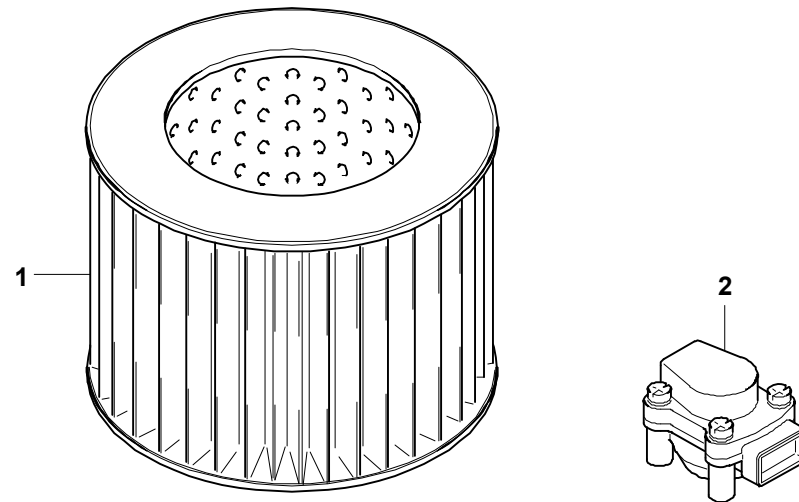

GROVELUFTFILTER
AIRFILTERBILDТАFЕL
PICTORIAL DISPLAY**GMK 5130**
BE 505
G 631

04.11

3140334-ETL A

1/1

GROVE[®]FILTEREINSATZ KPL.
FILTER ELEMENT CPL.BILDТАFEL
PICTORIAL DISPLAY**GMK 5130**
BE 505
G 631

08.08